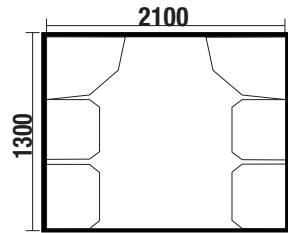

STEAM N
SAUNA

STEAM ROOMS

AMAS

OS5PST
1480 X 1480 X 2150

KARA

OS6PST
2100 X 1300 X 2150

KAZI

OS7PST
2100 X 1920 X 2150

MANA

OS8PST
2100 X 1920 X 2150

DIVO

OS9PST
2100 X 2530 X 2150

ARIS

OS10PST
2100 X 2530 X 2150

IBIS

OS12PST
2100 X 3150 X 2150

IDYL

OS 14PST
2100 X 3760 X 2150

MOXA

OS16PST
2100 X 4380 X 2150