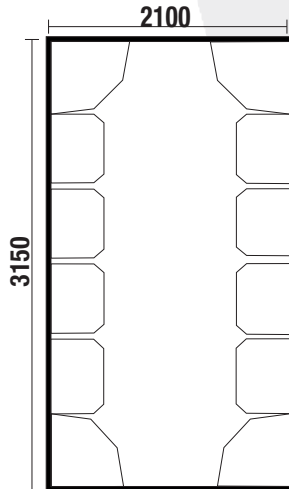

STEAM N
SAUNA

STEAM ROOMS

AMAS

OS5PST
1480 X 1480 X 2150

KARA

OS6PST
2100 X 1300 X 2150

KAZI

OS7PST
2100 X 1920 X 2150

MANA

OS8PST
2100 X 1920 X 2150

DIVO

OS9PST
2100 X 2530 X 2150

ARIS

OS10PST
2100 X 2530 X 2150

IBIS

OS12PST
2100 X 3150 X 2150

IDYL

OS 14PST
2100 X 3760 X 2150

MOXA

OS16PST
2100 X 4380 X 2150