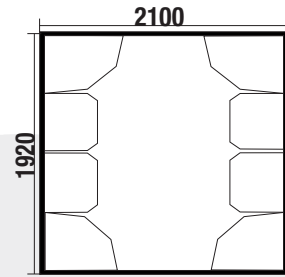

STEAM N
SAUNA

STEAM ROOMS

AMAS

OS5PST
1480 X 1480 X 2150

KARA

OS6PST
2100 X 1300 X 2150

KAZI

OS7PST
2100 X 1920 X 2150

MANA

OS8PST
2100 X 1920 X 2150

DIVO

OS9PST
2100 X 2530 X 2150

ARIS

OS10PST
2100 X 2530 X 2150

IBIS

OS12PST
2100 X 3150 X 2150

IDYL

OS 14PST
2100 X 3760 X 2150

MOXA

OS16PST
2100 X 4380 X 2150