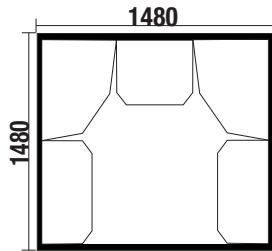

STEAM N
SAUNA

STEAM ROOMS

AMAS

OS5PST
1480 X 1480 X 2150

KARA

OS6PST
2100 X 1300 X 2150

KAZI

OS7PST
2100 X 1920 X 2150

MANA

OS8PST
2100 X 1920 X 2150

DIVO

OS9PST
2100 X 2530 X 2150

ARIS

OS10PST
2100 X 2530 X 2150

IBIS

OS12PST
2100 X 3150 X 2150

IDYL

OS 14PST
2100 X 3760 X 2150

MOXA

OS16PST
2100 X 4380 X 2150