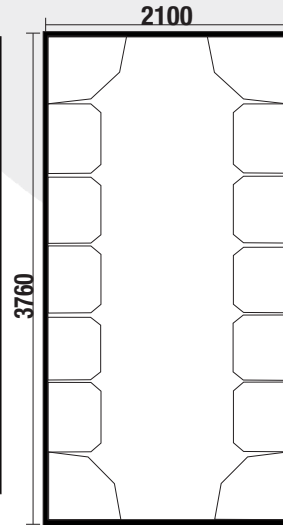

STEAM N
SAUNA

STEAM ROOMS

AMAS

OS5PST
1480 X 1480 X 2150

KARA

OS6PST
2100 X 1300 X 2150

KAZI

OS7PST
2100 X 1920 X 2150

MANA

OS8PST
2100 X 1920 X 2150

DIVO

OS9PST
2100 X 2530 X 2150

ARIS

OS10PST
2100 X 2530 X 2150

IBIS

OS12PST
2100 X 3150 X 2150

IDYL

OS 14PST
2100 X 3760 X 2150

MOXA

OS16PST
2100 X 4380 X 2150