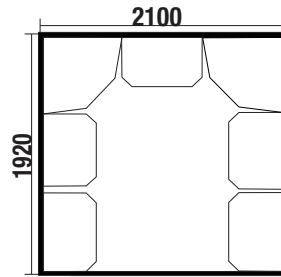

STEAM N
SAUNA

STEAM ROOMS

AMAS

OS5PST
1480 X 1480 X 2150

KARA

OS6PST
2100 X 1300 X 2150

KAZI

OS7PST
2100 X 1920 X 2150

MANA

OS8PST
2100 X 1920 X 2150

DIVO

OS9PST
2100 X 2530 X 2150

ARIS

OS10PST
2100 X 2530 X 2150

IBIS

OS12PST
2100 X 3150 X 2150

IDYL

OS 14PST
2100 X 3760 X 2150

MOXA

OS16PST
2100 X 4380 X 2150