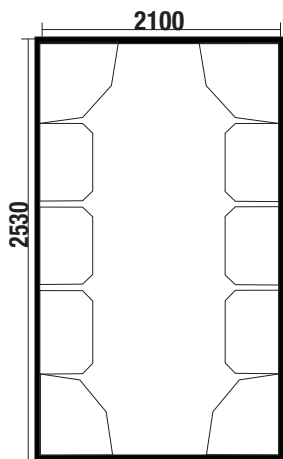

STEAM N
SAUNA

STEAM ROOMS

AMAS

OS5PST
1480 X 1480 X 2150

KARA

OS6PST
2100 X 1300 X 2150

KAZI

OS7PST
2100 X 1920 X 2150

MANA

OS8PST
2100 X 1920 X 2150

DIVO

OS9PST
2100 X 2530 X 2150

ARIS

OS10PST
2100 X 2530 X 2150

IBIS

OS12PST
2100 X 3150 X 2150

IDYL

OS 14PST
2100 X 3760 X 2150

MOXA

OS16PST
2100 X 4380 X 2150