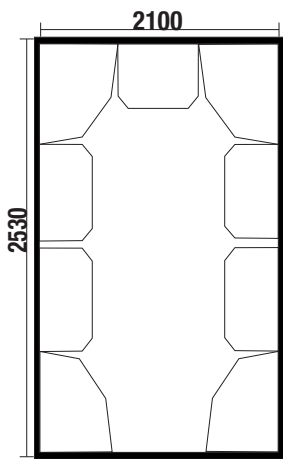

STEAM N
SAUNA

STEAM ROOMS

AMAS

OS5PST
1480 X 1480 X 2150

KARA

OS6PST
2100 X 1300 X 2150

KAZI

OS7PST
2100 X 1920 X 2150

MANA

OS8PST
2100 X 1920 X 2150

DIVO

OS9PST
2100 X 2530 X 2150

ARIS

OS10PST
2100 X 2530 X 2150

IBIS

OS12PST
2100 X 3150 X 2150

IDYL

OS 14PST
2100 X 3760 X 2150

MOXA

OS16PST
2100 X 4380 X 2150